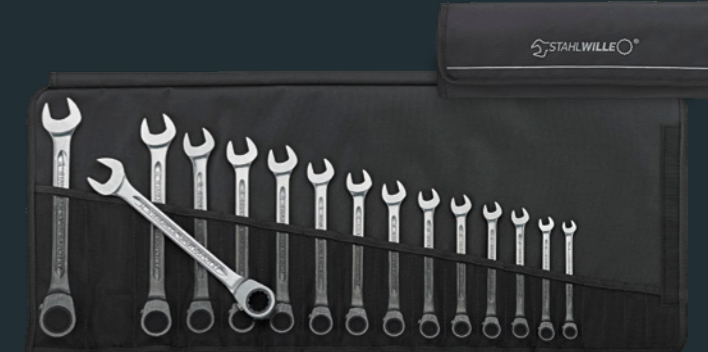

199,00 €*
Precio extra sin IVA

Juego de llaves de dos bocas fijas
10/6

Juego de 6 piezas, contenido: 10 x 11; 12 x 13; 14 x 15; 16 x 17; 18 x 19; 20 x 22 mm
Código 96400300

32,00 €*
Precio extra sin IVA

Juego de llaves combinadas
13/5

72,00 €*
Precio extra sin IVA

Lado de la boca inclinado 15°

Juego de llaves combinadas de carraca
17/5

Juego de 5 piezas, contenido: 8; 10; 13; 17; 19 mm
Código 96411705

75,90 €*
Precio extra sin IVA

Juego de llaves combinadas de carraca
17/15

HERRAMIENTAS VBW – diseñadas y fabricadas en Alemania. Herramientas profesionales, desde 1828.

Juego de cortavarillas LightCUT® / tenazas para ferrallista MasterCUT 980LC/512

El cortavarillas LightCUT tiene una longitud de 800 mm y ofrece un potente rendimiento de corte con una fuerza mínima (potencia de corte hasta una dureza de 48 HRC).