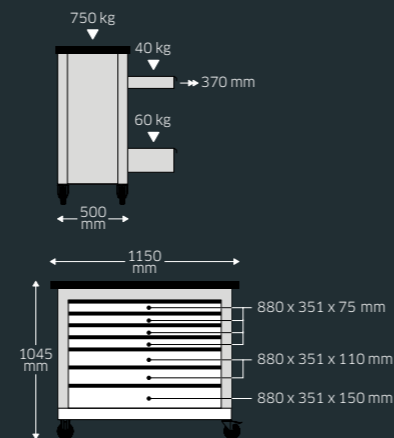

EXTRA

Novedades y Promociones

Válido hasta el 28 de febrero de 2025

BANCO DE TRABAJO WB625 – ¡Pensando a lo grande! ¡115 cm de espacio para tus herramientas premium!

Con sus siete cajones extranchos, nuestro nuevo banco de trabajo WB625 ofrece el máximo espacio de almacenamiento y, además, es extremadamente duradero. Su encimera multiplexada de abedul con una altura de trabajo de 104 cm resulta especialmente cómoda. Incluye un portarrollos de papel ajustable individualmente para rollos de papel de hasta 30 cm de ancho.

Banco de trabajo WB625

Código 85010625

1.099,00 €*

Precio extra sin IVA

**104
cm**

Solo de STAHLWILLE: encimera de 104 cm de altura para trabajar cómodamente. La robusta construcción y la encimera multiplexada de abedul proporcionan la durabilidad propia de STAHLWILLE.

Todo en XXL. Los siete cajones extraíbles con apertura total y una anchura de 880 mm ofrecen mucho espacio de almacenamiento. La encimera multiplexada no solo es extremadamente grande (1150 x 500 x 30 mm), sino que además cuenta con la certificación FSC.