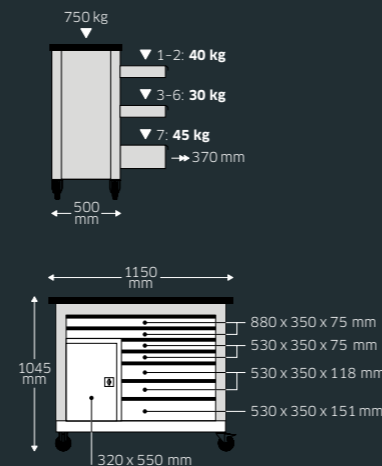

BANCO DE TRABAJO WB621 – un todoterreno con la altura de trabajo perfecta.

La disposición única con dos cajones XXL, cinco cajones adicionales y una sección de armario, proporciona la máxima flexibilidad en términos de carga, convirtiendo al WB621 en el compañero ideal para el almacenamiento de herramientas tanto para profesionales como para la industria. Incluye un portarrollos de papel ajustable individualmente para rollos de papel de hasta 30 cm de ancho.

Banco de trabajo WB621

Código 85010621

1.159,00 €*

Precio extra sin IVA

La sección del armario cuenta con un estante de altura regulable (ajustable en incrementos de 7 cm), dos salidas de cables engomadas y un pasacables extraíble en la parte posterior.

Ruedas de marcha suave resistentes a aceite y ácidos (Ø 125 mm) con protectores de fibra para proteger los cojinetes de la suciedad y las fibras; con dos frenos de bloqueo.

Concepto de seguridad en tres etapas: Cierre centralizado con cerradura de cilindro empotrada en el lateral. Junto con la llave abatible, ofrece protección contra lesiones y daños. El mecanismo de bloqueo individual impide la apertura involuntaria durante el movimiento; la protección antivuelco imposibilita la extracción simultánea de varios cajones.

Solo de STAHLWILLE: encimera de 104 cm de altura para trabajar cómodamente. La robusta construcción y la encimera multiplexada proporcionan la durabilidad propia de STAHLWILLE.

Juego WB621 incluye un juego de herramientas de 161 piezas WB621/161QR

Código 98830194

2.099,00 €*

Precio extra sin IVA

Juego WB621 incluye un juego de herramientas de 267 piezas WB621/267QR

Código 98830195

2.699,00 €*

Precio extra sin IVA

Q 978...