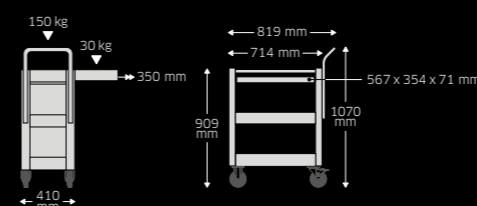

Carro de servicio 612 ST

Carro de servicio sin herramientas.
Código 81300612

189,00 €*

Precio extra sin IVA

Carro de servicio 612 ST

Código	Núm.	Descripción	Ancho mm	Alto mm	Largo mm	Precio EXTRA sin IVA
81300612	612 ST	Carro de servicio, vacío	819	909	410	189,00 €
98830176	612/83 ST	Carro de servicio con juego de herramientas premium de 83 piezas	819	909	410	389,00 €