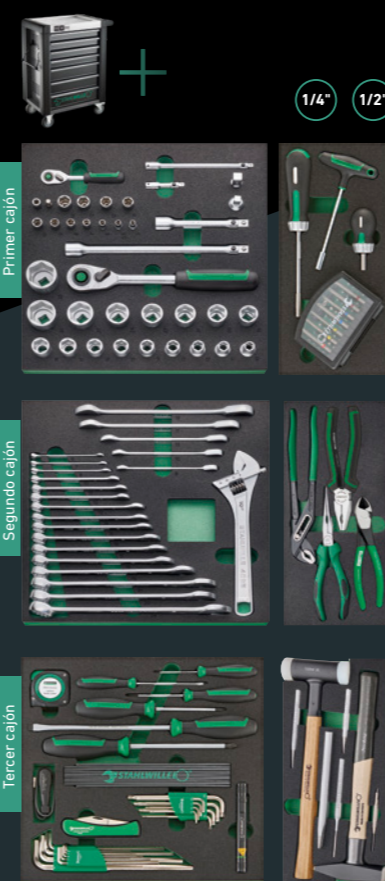

Juego TTS95 PRO incluye un juego de herramientas de 157 piezas 95/157QR

Código 98830192

1.499,00 €*

Precio extra sin IVA