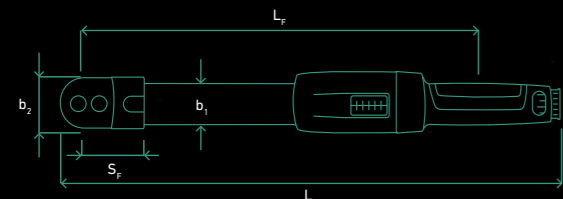

LA CLÁSICA: MANOSKOP® 730 – ahora también disponible en versión VDE.

La nueva MANOSKOP® 730 VDE ofrece la excelente precisión y ergonomía que cabe esperar de las llaves dinamométricas STAHLWILLE en una carcasa de doble aislamiento fabricada en plástico especial, para una protección fiable contra averías dieléctricas. Y eso no es todo: La MANOSKOP® 730 VDE impresiona en todos los aspectos, como su sistema de desbloqueo de bajo desgaste o la posibilidad de realizar uno mismo los cambios de carraca.

MANOSKOP® 730 VDE

NEW

Tamaño 2.5
Código 96550125

Tamaño 5
Código 96550150

399,00 €*

Precio extra sin IVA

439,00 €*

Precio extra sin IVA

Adaptador de carraca intercambiable

22 Con la MANOSKOP® 730 VDE, el usuario puede cambiar el adaptador de carraca (3/8", 9 x 12 mm) sin necesidad de una nueva prueba de ruptura dieléctrica, lo que constituye una característica única.

Plástico especial

La carcasa de plástico aislante de la MANOSKOP® 730 VDE proporciona protección fiable hasta 1000 voltios y conserva sus propiedades antideslizantes y su resistencia a la abrasión y a soluciones alcalinas diluidas, hidrocarburos, combustibles y aceites.

MANOSKOP® 730 VDE

Código	Tamaño	N-m	in-lb	ft-lb	Ø mm	■"	b₁ mm	b₂ mm	h₁ mm	h₂ mm	L mm	L_r mm	S_F mm	g	sin IVA
96550125	2,5	4-25	40-220	-	9 x 12	3/8	35	45	30	56	337	253,5	28	1.030	399,00 €
96550150	5	10-50	-	7-37	9 x 12	3/8	35	45	30	56	391,5	308,5	28	1.140	439,00 €

Sin necesidad de resetear a «0»

El sistema de desbloqueo de bajo desgaste con varilla flexible funciona sin resorte, por lo que no es necesario resetear a «0». Es la garantía de unos resultados de medición fiables y sistemáticos, y ahorra tiempo.