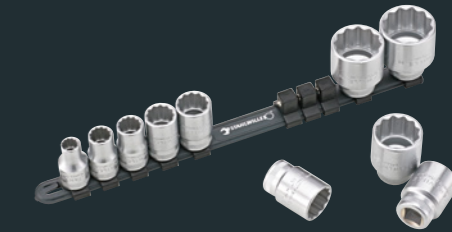

99,00 €*

Precio extra sin IVA

Juego de vasos de 1/4" 40/20/4QR SCI

Juego de vasos de 1/4" de 24 piezas, que incluye carraca de dentado fino QuickRelease, 10 vasos HPQ® (5–13 mm) y una selección de puntas. En un práctico estuche blando. Código 96010127

122,00 €*

Precio extra sin IVA

Juego de puntas de carraca de 1/4" 40/29/4 SCI

Juego de puntas de 1/4" de 33 piezas, que incluye carraca de dentado fino, 8 vasos HPQ® (5,5–14 mm) y una selección de puntas. En un práctico estuche blando. Código 91220419

99,00 €*

Precio extra sin IVA

Juego de vasos de 1/4" 12916/10-40

Juego de vasos HPQ® de 10 piezas en regleta de clic con doble hexágono (5; 5,5; 6; 7; 8; 10; 11; 12; 13; 14 mm). Código 96051010

39,90 €*

Precio extra sin IVA

Juego de vasos de 3/8" 12917/10-45

Juego de vasos HPQ® de 10 piezas en regleta de clic con doble hexágono (8; 10; 13; 14; 15; 17; 19; 21; 22; 24 mm). Código 96052010

56,50 €*

Precio extra sin IVA

Juego de vasos de 1/2" 12918/10-50