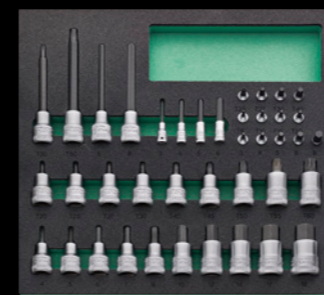

Juego TCS de puntas, 59 piezas

TCS 2 821/59

Código 96830265

M

83,50 €*
Precio extra sin IVA

Juego TCS de herramientas de impacto, 7 piezas

TCS 6 821/7

Código 96830269