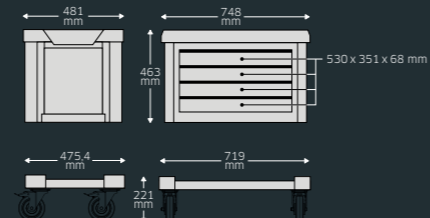

TOP BOX – estacionario o portátil. No se puede ser más flexible.

Para los que buscan flexibilidad. El práctico Top Box TTS93 puede utilizarse individualmente, en el caddy a juego o como caja superior para el carro portaherramientas TTS93. El Top Box solo está disponible en color negro.

Top Box TTS93

Código 81200157

299,00 €*

Precio extra sin IVA

Top Box Caddy

Caddy a juego: gran movilidad gracias a sus cuatro ruedas giratorias, dos de ellas con freno de estacionamiento. Disponible por separado.

Código 81200158

119,00 €*

Precio extra sin IVA