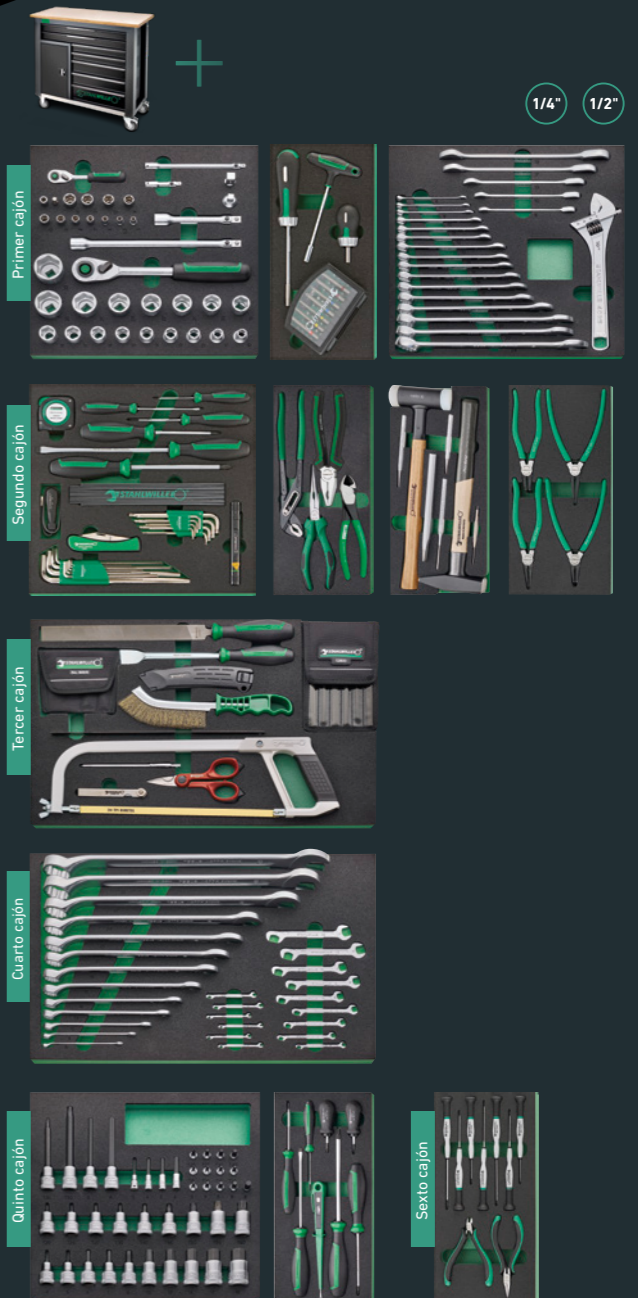

Juego WB621 incluye un juego de herramientas de 267 piezas WB621/267QR

Código 98830195

2.699,00 €*

Precio extra sin IVA

Q 978...

¿Qué incluye? Aquí obtendrá toda la información: Solo tiene que ir a www.stahlwille.com, introducir el código en el campo de búsqueda y se abrirá un resumen de toda la gama de herramientas.

Banco de trabajo WB621

Código	Núm.	Descripción	Ancho mm	Alto mm	Largo mm	Precio EXTRA sin IVA
85010621	WB621	Banco de trabajo, vacío	1150	1045	500	1.159,00 €
98830194	WB621/161QR	Banco de trabajo con un juego de herramientas premium de 161 piezas	1150	1045	500	2.099,00 €
98830195	WB621/267QR	Banco de trabajo con un juego de herramientas premium de 267 piezas	1150	1045	500	2.699,00 €