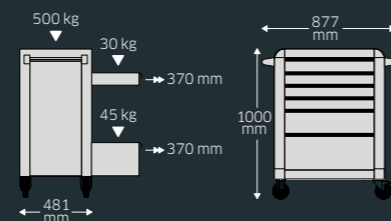

Cierre centralizado mediante cerradura de cilindro con llave plegable. El dispositivo antivuelco impide abrir varios cajones simultáneamente.

Ruedas de marcha suave resistentes a aceite y ácidos (Ø 125 mm) con protectores de fibra para proteger los cojinetes de la suciedad y las fibras; con dos frenos de bloqueo.

Todos los cajones son 100 % extensibles gracias a las guías de extracción total. En combinación con las bandejas TCS estándar de STAHLWILLE o con los divisores variables para cajones, siempre tendrás una visión clara del contenido.

Gran capacidad de carga estática de hasta 500 kg. El cajón inferior tiene una capacidad de carga de hasta 45 kg.