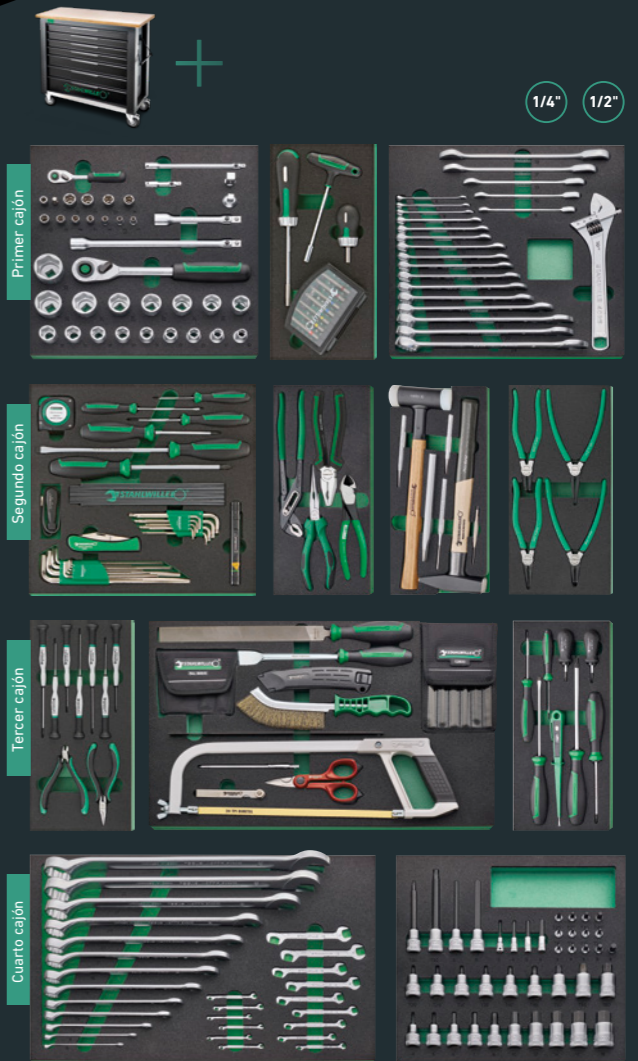

Juego WB625 incluye un juego de herramientas de 267 piezas WB625/267QR

Código 98830181

2.699,00 €*

Precio extra sin IVA

Q 978...

¿Qué incluye? Aquí obtendrá toda la información: Solo tiene que ir a www.stahlwille.com, introducir el código en el campo de búsqueda y se abrirá un resumen de toda la gama de herramientas.

Banco de trabajo WB625

Código	Núm.	Descripción	Ancho mm	Alto mm	Largo mm	Precio EXTRA sin IVA
85010625	WB625	Banco de trabajo, vacío	1150	1045	500	1.099,00 €
98830179	WB625/161QR	Banco de trabajo con un juego de herramientas premium de 161 piezas	1150	1045	500	1.999,00 €
98830181	WB625/267QR	Banco de trabajo con un juego de herramientas premium de 267 piezas	1150	1045	500	2.699,00 €