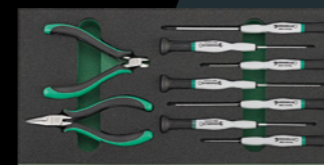

M

85,00 €*
Precio extra sin IVA

Juego TCS de destornilladores para electrónica, 9 piezas

TCS 7 821/9

Código 96830270