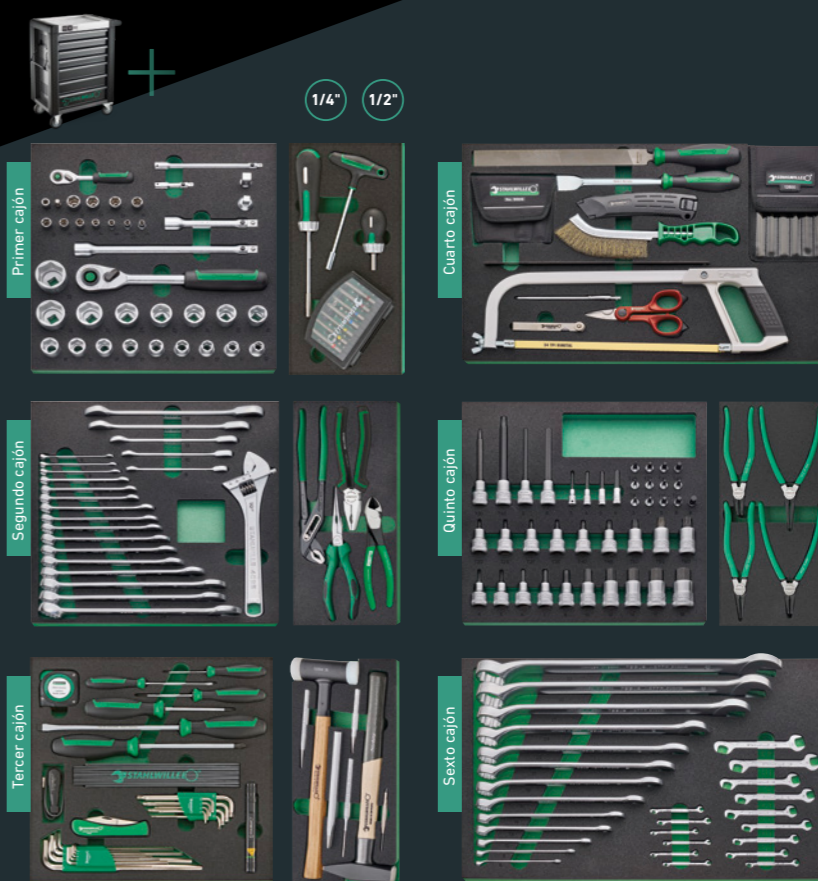

Juego TTS95 PRO incluye un juego de herramientas de 250 piezas 95/250QR

Código 98830193

2.099,00 €*

Precio extra sin IVA

978...

¿Qué incluye? Aquí obtendrá toda la información: Solo tiene que ir a www.stahlwille.com, introducir el código en el campo de búsqueda y se abrirá un resumen de toda la gama de herramientas.

Carro portaherramientas 95 PRO

Código	Núm.	Descripción	Ancho mm	Alto mm	Largo mm	Precio EXTRA sin IVA
81200163	95/7 A PRO	Carro portaherramientas, vacío, antracita	827	1020	496	699,00 €
81200165	95/7 R PRO	Carro portaherramientas, vacío, rojo	827	1020	496	699,00 €
81200164	95/7 B PRO	Carro portaherramientas, vacío, azul	827	1020	496	699,00 €
98830192	95/157QR	Carro portaherramientas, antracita, con juego de herramientas premium de 157 piezas	827	1020	496	1.499,00 €
98830193	95/250QR	Carro portaherramientas, antracita, con juego de herramientas premium de 250 piezas	827	1020	496	2.099,00 €