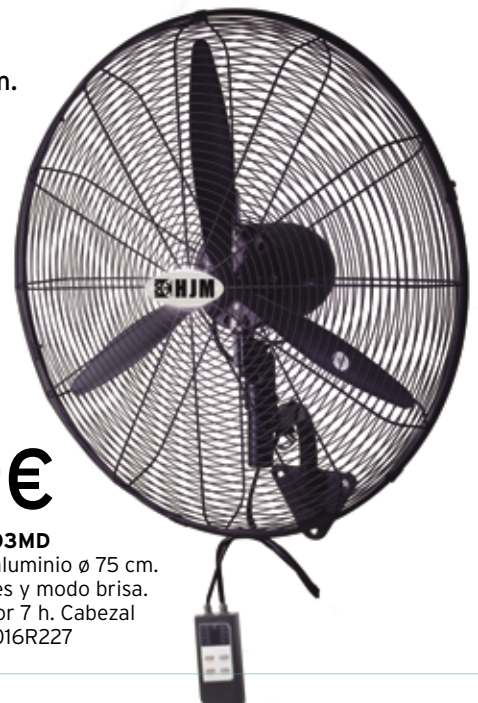

Ventilador para exterior Cabezal ø 75 cm.

140€

HJM VIPO03MD

4 aspas de aluminio ø 75 cm. 4 velocidades y modo brisa. Temporizador 7 h. Cabezal oscilante. 9016R227