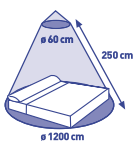

13,50€
Mosquiteras cama matrimonio Habitek Poliéster y anilla plástica superior. 5510D45