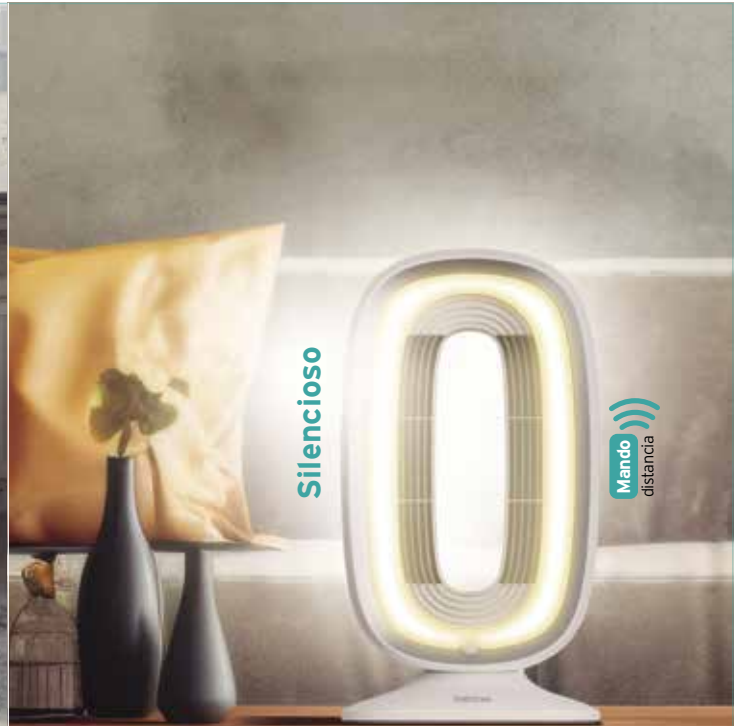

Silencioso

Funciona con electricidad o con batería recargable

119,95€

Batería litio VSA-18.

40,60€

Ventilador sin aspas Habitex VSA18
Extra silencioso. Base oscilante. 4 velocidades. Luz Led con 4 niveles de intensidad. Función temporizador 4h. Batería de litio 12h (no incluida). 23,x15,5xh.41 cm. Oscilación hasta: 120°. 9016R118